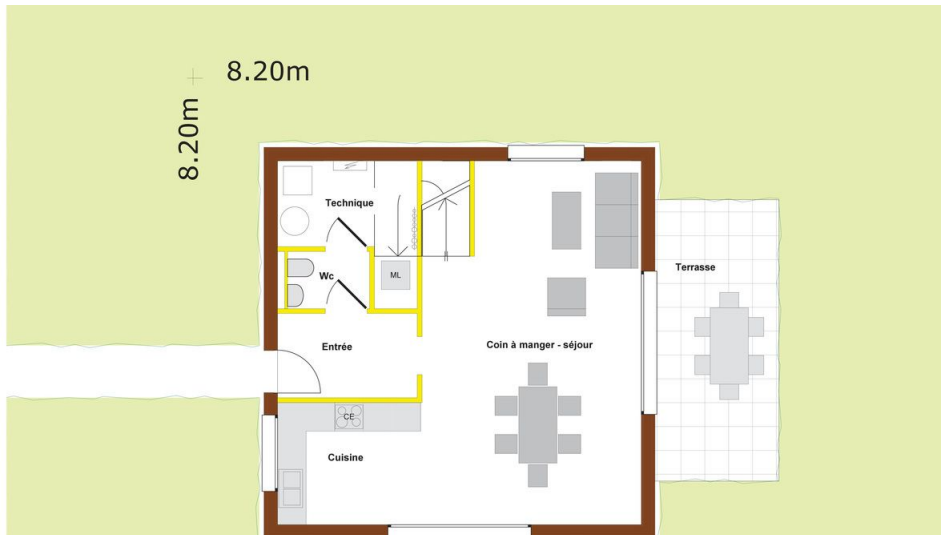

Document sans valeur contractuelle / Données fournies sans garantie

JUMERA

Conthey

Descriptif

- Villa sur 2 niveaux.
- Rez et étage en ossature bois.
- Le chauffage sera assuré par le biais d'une pompe à chaleur air-eau dont l'échangeur sera placé à l'extérieur.
- La préparation de l'eau chaude sanitaire sera assurée par le biais de la pompe à chaleur.
- Ce plan est entièrement personnalisable. Il peut être modifié, adapté ou changé afin qu'il soit exactement conforme à vos moindres désirs.
- Ce modèle peut être, au besoin, adapté ou modifié en fonction de la topographie de votre terrain.
- Dans le prix global, les taxes de raccordement et de construction ne sont pas comptées (car elles dépendent de la commune où la construction sera érigée).
- Le prix mentionné est prévu pour un terrain relativement plat.

Surfaces :

- **Surface global : 134.6 m²**
- Rez : 67.3 m²
- Etage : 67.3 m²

Rez-de-chaussée :

- Séjour/salle à manger : 32.90 m²
- Cuisine : 7.76 m²
- Entrée : 5.18 m²
- Local technique : 6.44 m²
- WC : 2.06 m²

Etage :

- Chambre 1 : 17.07 m²
- Chambre 2 : 11.25 m²
- Chambre 3 : 13.19 m²
- WC/bain/douche : 7.08 m²
- Dégagement : 7.52 m²

Sont compris dans ce prix :

- CHF 25'000.- pour la cuisine
- CHF 12'900.- pour la fourniture des appareils sanitaires
- CHF 8'000.- pour les raccordements aux services publics (fouilles, conduites, connections)
- CHF 100.- le m² pour la fourniture et la pose du carrelage ou du parquet

Tous les détails figurent sur notre brochure. N'hésitez pas à nous contacter pour de plus amples informations.

Caractéristiques

Référence	JUMERA	Nombre d'étage(s)	2
Nombre de pièce(s)	4.5	Nombre de chambre(s)	3
Nombre de sanitaires	2	Nombre de wc	2
Nombre de balcon(s)	1	Nombre de terrasse(s)	1
Surface habitable	134.6 m²	Type de chauffage	Pompe à chaleur
Eau chaude sanitaire	Pompe à chaleur	Disponibilité	A convenir