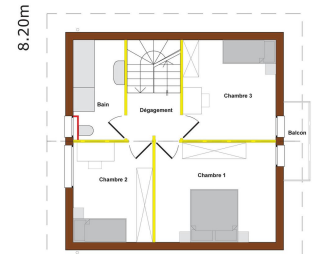

Document sans valeur contractuelle / Données fournies sans garantie

JUMERA

Conthey

Descriptif

- Villa sur 2 niveaux.
- Rez et étage en ossature bois.
- Le chauffage sera assuré par le biais d'une pompe à chaleur air-eau dont l'échangeur sera placé à l'extérieur.
- La préparation de l'eau chaude sanitaire sera assurée par le biais de la pompe à chaleur.
- Ce plan est entièrement personnalisable. Il peut être modifié, adapté ou changé afin qu'il soit exactement conforme à vos moindres désirs.
- Ce modèle peut être, au besoin, adapté ou modifié en fonction de la topographie de votre terrain.
- Dans le prix global, les taxes de raccordement et de construction ne sont pas comptées (car elles dépendent de la commune où la construction sera érigée).
- Le prix mentionné est prévu pour un terrain relativement plat.

Surfaces :

- **Surface global : 134.6 m²**
- Rez : 67.3 m²
- Etage : 67.3 m²

Rez-de-chaussée :

- Séjour/salle à manger : 32.90 m²
- Cuisine : 7.76 m²
- Entrée : 5.18 m²
- Local technique : 6.44 m²
- WC : 2.06 m²

Etage :

- Chambre 1 : 17.07 m²
- Chambre 2 : 11.25 m²
- Chambre 3 : 13.19 m²
- WC/bain/douche : 7.08 m²
- Dégagement : 7.52 m²

Sont compris dans ce prix :

- CHF 25'000.- pour la cuisine
- CHF 12'900.- pour la fourniture des appareils sanitaires
- CHF 8'000.- pour les raccordements aux services publics (fouilles, conduites, connections)
- CHF 100.- le m² pour la fourniture et la pose du carrelage ou du parquet

Tous les détails figurent sur notre brochure. N'hésitez pas à nous contacter pour de plus amples informations.

Caractéristiques

Référence	JUMERA	Nombre d'étage(s)	2
Nombre de pièce(s)	4.5	Nombre de chambre(s)	3
Nombre de sanitaires	2	Nombre de wc	2
Nombre de balcon(s)	1	Nombre de terrasse(s)	1
Surface habitable	134.6 m²	Type de chauffage	Pompe à chaleur
Eau chaude sanitaire	Pompe à chaleur	Disponibilité	A convenir