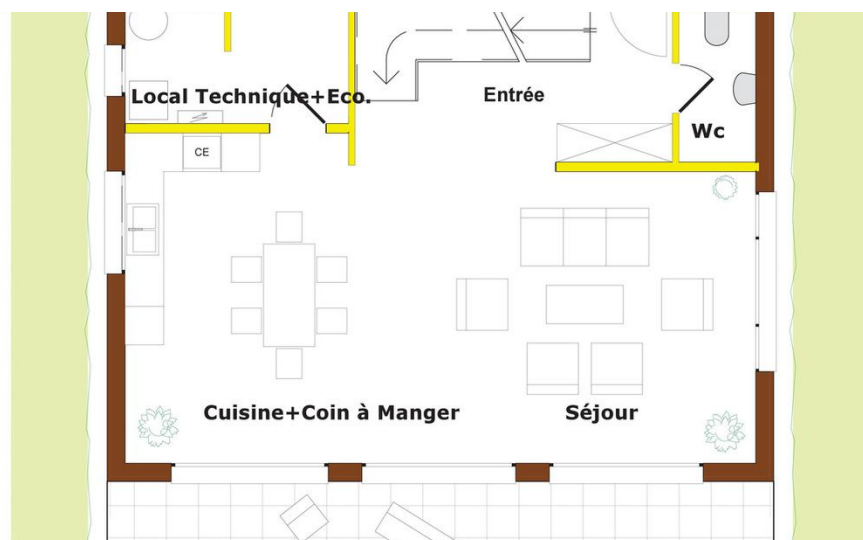

Document sans valeur contractuelle / Données fournies sans garantie

HORIZON

Conthey

Descriptif

- Villa sur 2 niveaux.
- Rez et étage en ossature bois.
- Le chauffage sera assuré par le biais d'une pompe à chaleur air-eau dont l'échangeur sera placé à l'extérieur.
- La préparation de l'eau chaude sanitaire sera assurée par le biais de la pompe à chaleur.
- Ce plan est entièrement personnalisable. Il peut être modifié, adapté ou changé afin qu'il soit exactement conforme à vos moindres désirs.
- Ce modèle peut être, au besoin, adapté ou modifié en fonction de la topographie de votre terrain.
- Dans le prix global, les taxes de raccordement et de construction ne sont pas comptées (car elles dépendent de la commune où la construction sera érigée).
- Le prix mentionné est prévu pour un terrain relativement plat.

Surfaces :

- Surface globale : 162.24 m²
- Rez : 81.12 m²
- Etage : 81.12 m²

Rez-de-chaussée :

- Entrée : 8.39 m²
- Séjour : 29.05 m²
- Cuisine/coin à manger : 18.75 m²
- Local technique/économat : 6.35 m²
- WC : 2.72 m²