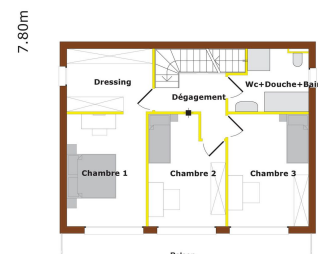

Document sans valeur contractuelle / Données fournies sans garantie

HORIZON

Conthey

Descriptif

- Villa sur 2 niveaux.
- Rez et étage en ossature bois.
- Le chauffage sera assuré par le biais d'une pompe à chaleur air-eau dont l'échangeur sera placé à l'extérieur.
- La préparation de l'eau chaude sanitaire sera assurée par le biais de la pompe à chaleur.
- Ce plan est entièrement personnalisable. Il peut être modifié, adapté ou changé afin qu'il soit exactement conforme à vos moindres désirs.
- Ce modèle peut être, au besoin, adapté ou modifié en fonction de la topographie de votre terrain.
- Dans le prix global, les taxes de raccordement et de construction ne sont pas comptées (car elles dépendent de la commune où la construction sera érigée).
- Le prix mentionné est prévu pour un terrain relativement plat.

Surfaces :

- Surface globale : 162.24 m²
- Rez : 81.12 m²
- Etage : 81.12 m²

Rez-de-chaussée :

- Entrée : 8.39 m²
- Séjour : 29.05 m²
- Cuisine/coin à manger : 18.75 m²
- Local technique/économat : 6.35 m²
- WC : 2.72 m²

Etage :

- Chambre 1 : 16.49 m²
- Dressing : 8.95 m²
- Chambre 2 : 13.69 m²
- Chambre 3 : 15.55 m²
- WC/bain/douche : 7.56 m²
- Dégagement : 3.77 m²

Sont compris dans ce prix :

- CHF 25'000.- pour la cuisine
- CHF 12'900.- pour la fourniture des appareils sanitaires
- CHF 8'000.- pour les raccordements aux services publics (fouilles, conduites, connections)
- CHF 100.- le m² pour la fourniture et la pose du carrelage ou du parquet