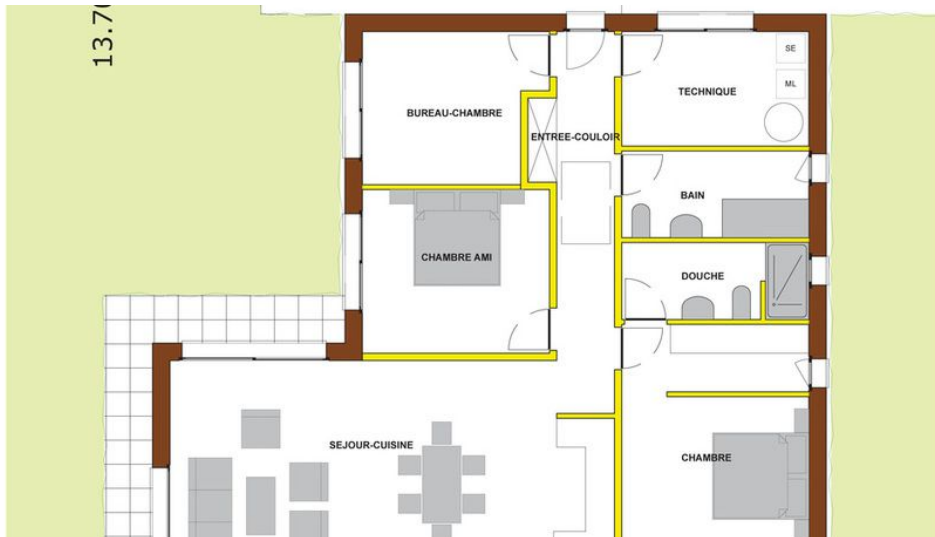

Document sans valeur contractuelle / Données fournies sans garantie

GEMINI

Conthey

Descriptif

- Villa sur 1 niveau.
- Rez et étage en ossature bois.
- Le chauffage sera assuré par le biais d'une pompe à chaleur air-eau dont l'échangeur sera placé à l'extérieur.
- La préparation de l'eau chaude sanitaire sera assurée par le biais de la pompe à chaleur.
- Ce plan est entièrement personnalisable. Il peut être modifié, adapté ou changé afin qu'il soit exactement conforme à vos moindres désirs.
- Ce modèle peut être, au besoin, adapté ou modifié en fonction de la topographie de votre terrain.
- Dans le prix global, les taxes de raccordement et de construction ne sont pas comptées (car elles dépendent de la commune où la construction sera érigée).
- Le prix mentionné est prévu pour un terrain relativement plat.

Surfaces :

- **Surface globale : 146.5 m²**
- Rez : 146.5 m²

Rez-de-chaussée :

- Entrée : 10.57 m²
- Séjour/cuisine : 45.47 m²
- WC/bain : 7.00 m²
- Chambre : 18.77 m²
- Local technique : 9.26 m²
- WC/douche : 6.14 m²

Tous les détails figurent sur notre brochure. N'hésitez pas à nous contacter pour de plus amples informations.

Caractéristiques

Référence	GEMINI	Nombre d'étage(s)	1
Nombre de pièce(s)	4.5	Nombre de chambre(s)	3
Nombre de sanitaires	2	Nombre de wc	2
Nombre de terrasse(s)	1	Surface habitable	146.5 m²
Type de chauffage	Pompe à chaleur	Eau chaude sanitaire	Pompe à chaleur
Disponibilité	A convenir		